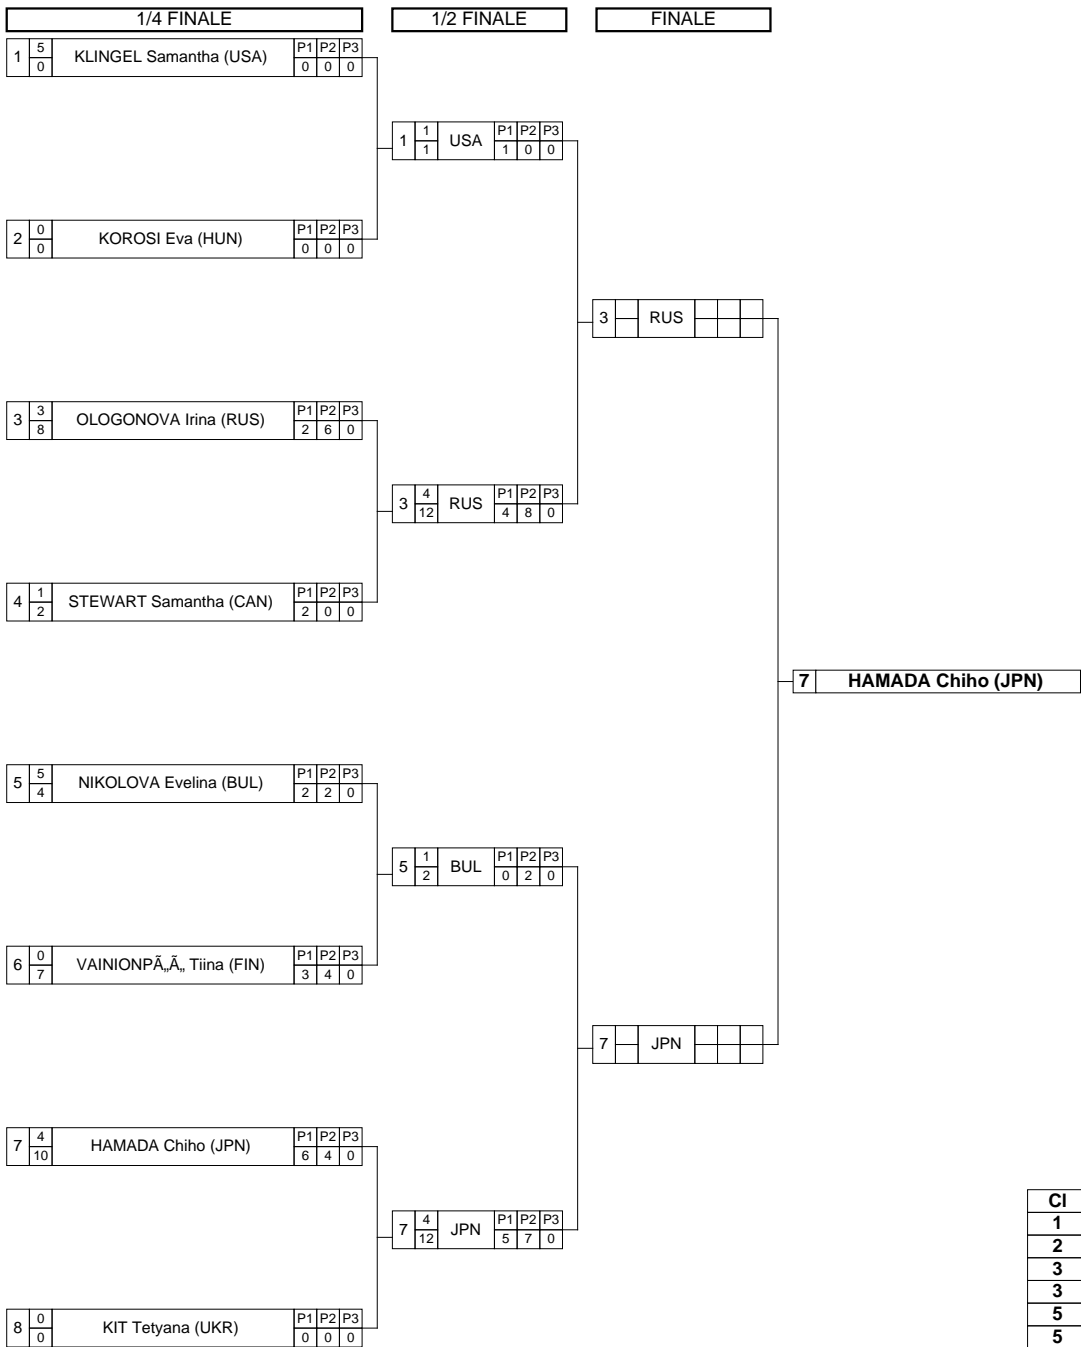

Feuille de compétition / Competition Sheet

11th World University Wrestling Championship

STYLE : FW 55 kg

Classement

Cl	Pays	Nom
1	JPN	HAMADA Chiho
2	RUS	OLOGONOVA Irina
3	CAN	STEWART Samantha
3	UKR	KIT Tetyana
5	USA	KLINGEL Samantha
5	BUL	NIKOLOVA Evelina
7	FIN	VAINIONPÄÄ, Tiina
8	HUN	KOROSI Eva